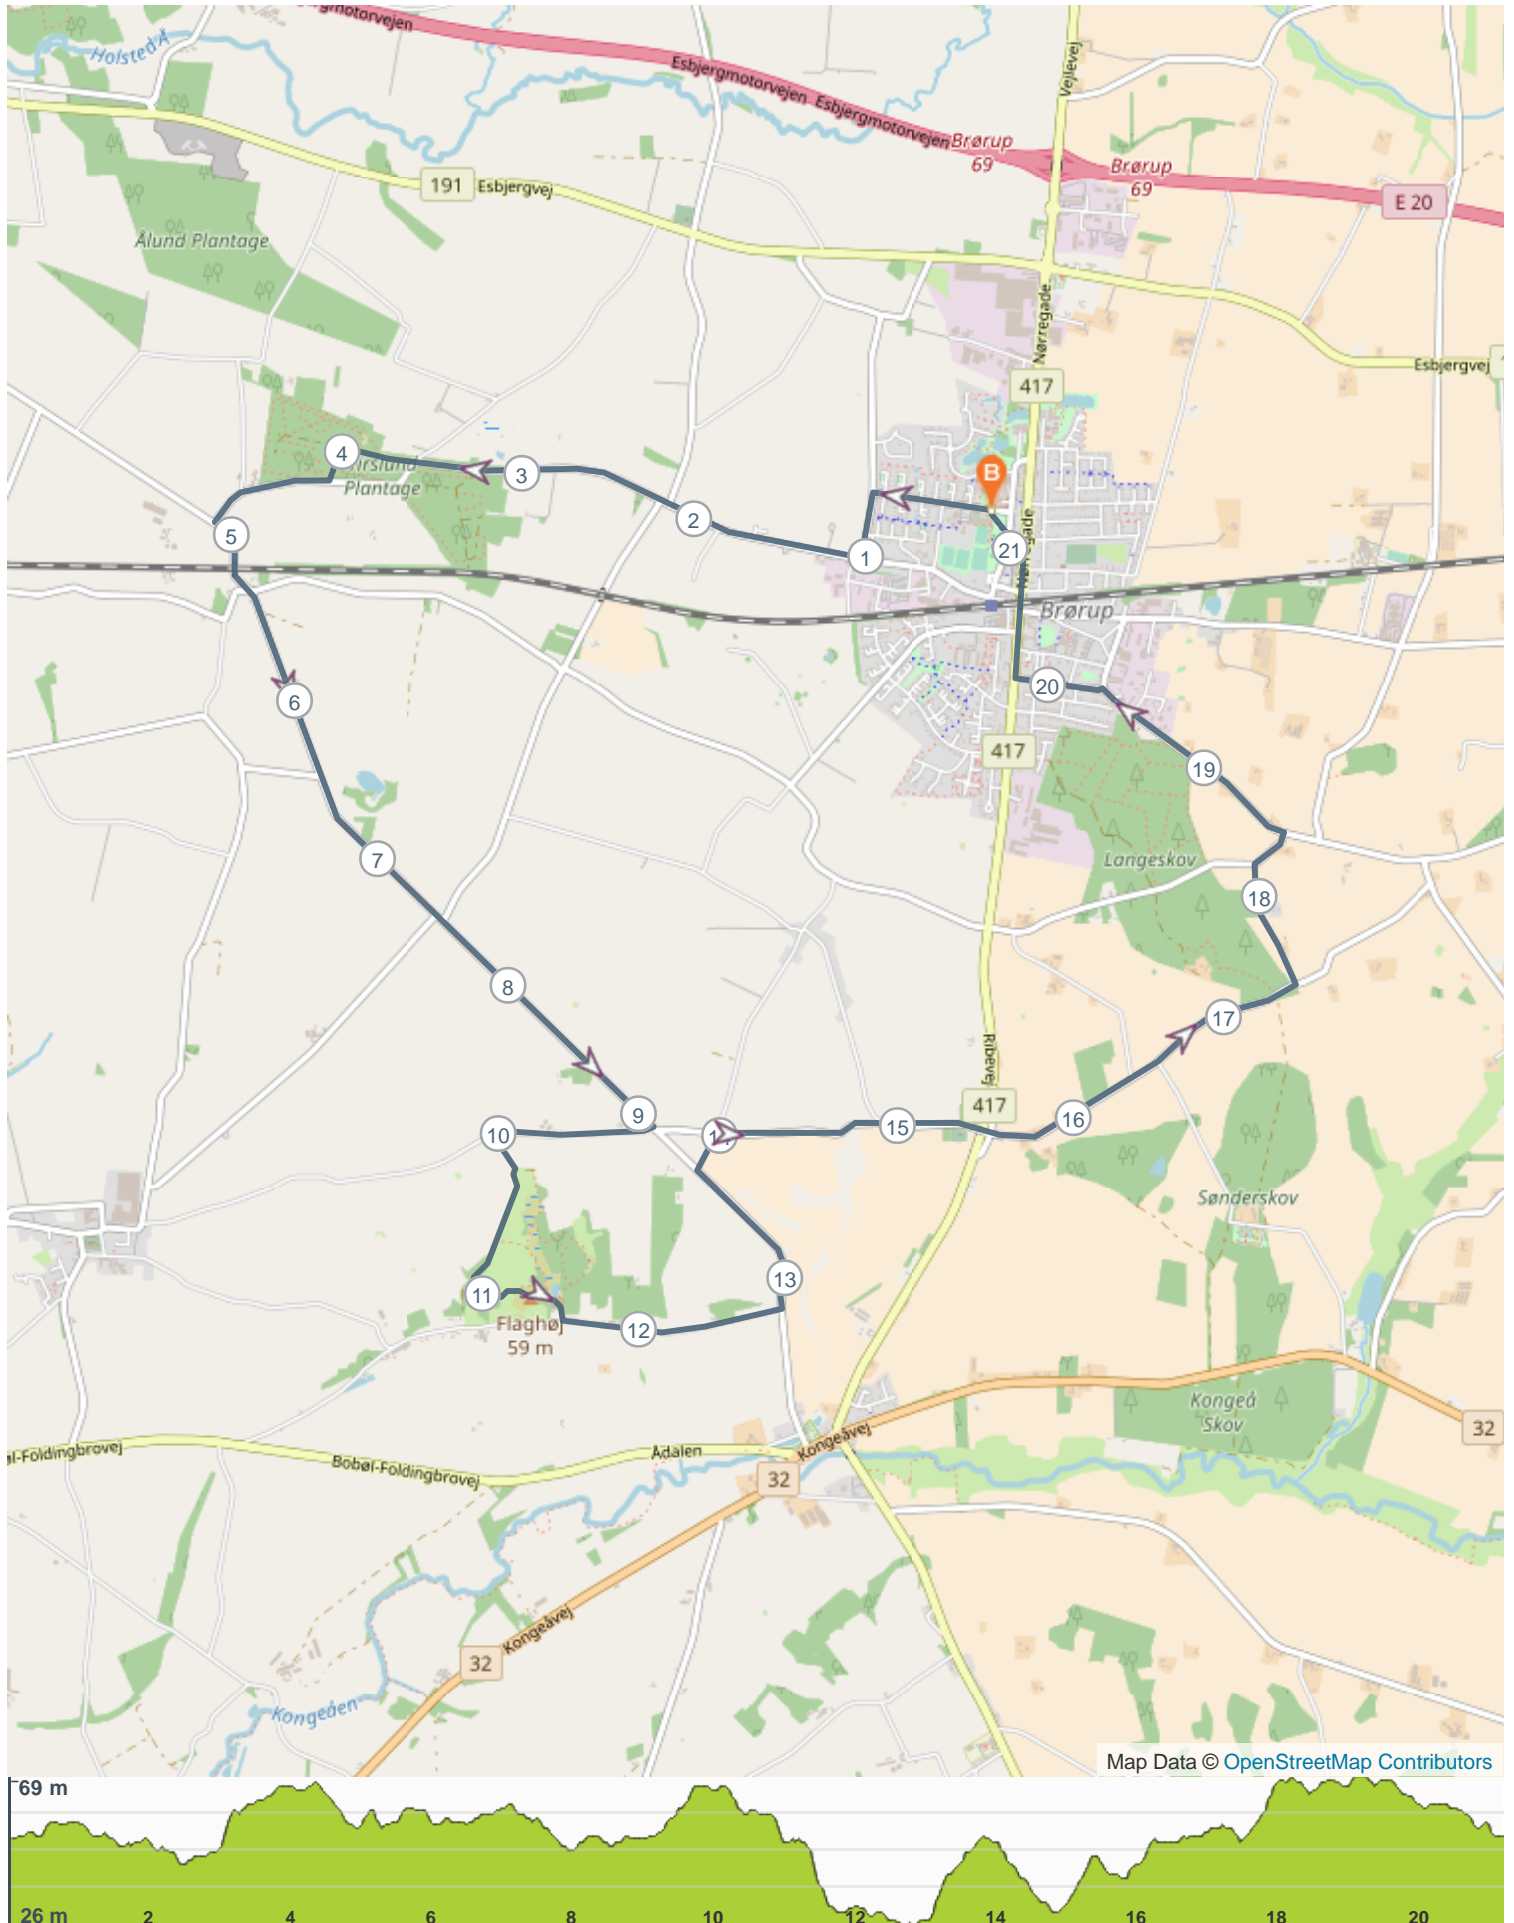

# Lur Løbet, Brørup 1/2 #6

## ROUTE INFORMATION

LENGTH	21.219 km
ASCENT	157 m
DESCENT	156 m
HILLS	↑ 35.7%   ↓ 39.2%   → 25.1%
TERRAIN	Mixed
START	<b>LAT: 55.487315, LNG: 9.015627</b>

# Lur Løbet, Brørup 1/2 #6

Map Data © OpenStreetMap Contributors

## ROUTE DIRECTIONS

No	Km	Turn	Directions
1	0.000		Start on Byagervej
2	0.000	←	Turn left onto Byagervej
3	0.005	←	Turn left onto Tuesbølvej
4	1.031	→	Turn right onto Tirslundvej
5	3.540		Keep right
6	3.983	→	Turn sharp right
7	3.986	↖	Turn slight left
8	4.186	→	Turn right onto Tirslundvej
9	4.757	←	Turn left onto Foldingbrovej
10	8.616	→	Turn right onto Folding Kirkevej
11	9.999	←	Turn left
12	10.235	↗	Turn slight right
13	10.908	↘	Turn sharp right
14	11.434	→	Turn right
15	11.434		Turn left
16	11.463	→	Turn slight right
17	11.596	←	Turn left onto Åttevej
18	12.800	←	Turn left onto Foldingbrovej
19	13.508	→	Turn right onto Bromindevej
20	13.994	←	Turn sharp left onto Folding Kirkevej
21	17.409	←	Turn left onto Langeskovvej
22	18.140	↗	Drej til højre ind på Langeskovvej
23	18.361	←	Drej til venstre ind på Vestre Maltvej
24	18.397	←	Drej til højre
25	18.406	→	Drej til højre ind på Vestre Maltvej
26	19.587	↖	Drej til højre ind på Industrivej
27	20.132	→	Drej til højre ind på Søndergade, 417
28	20.761	←	Drej til venstre ind på Bryggerpladsen
29	20.906	→	Drej til højre
30	21.023	↖	Hold til højre
31	21.070	↘	Drej skarpt til højre
32	21.180		Drej skarpt til venstre
33	21.219		